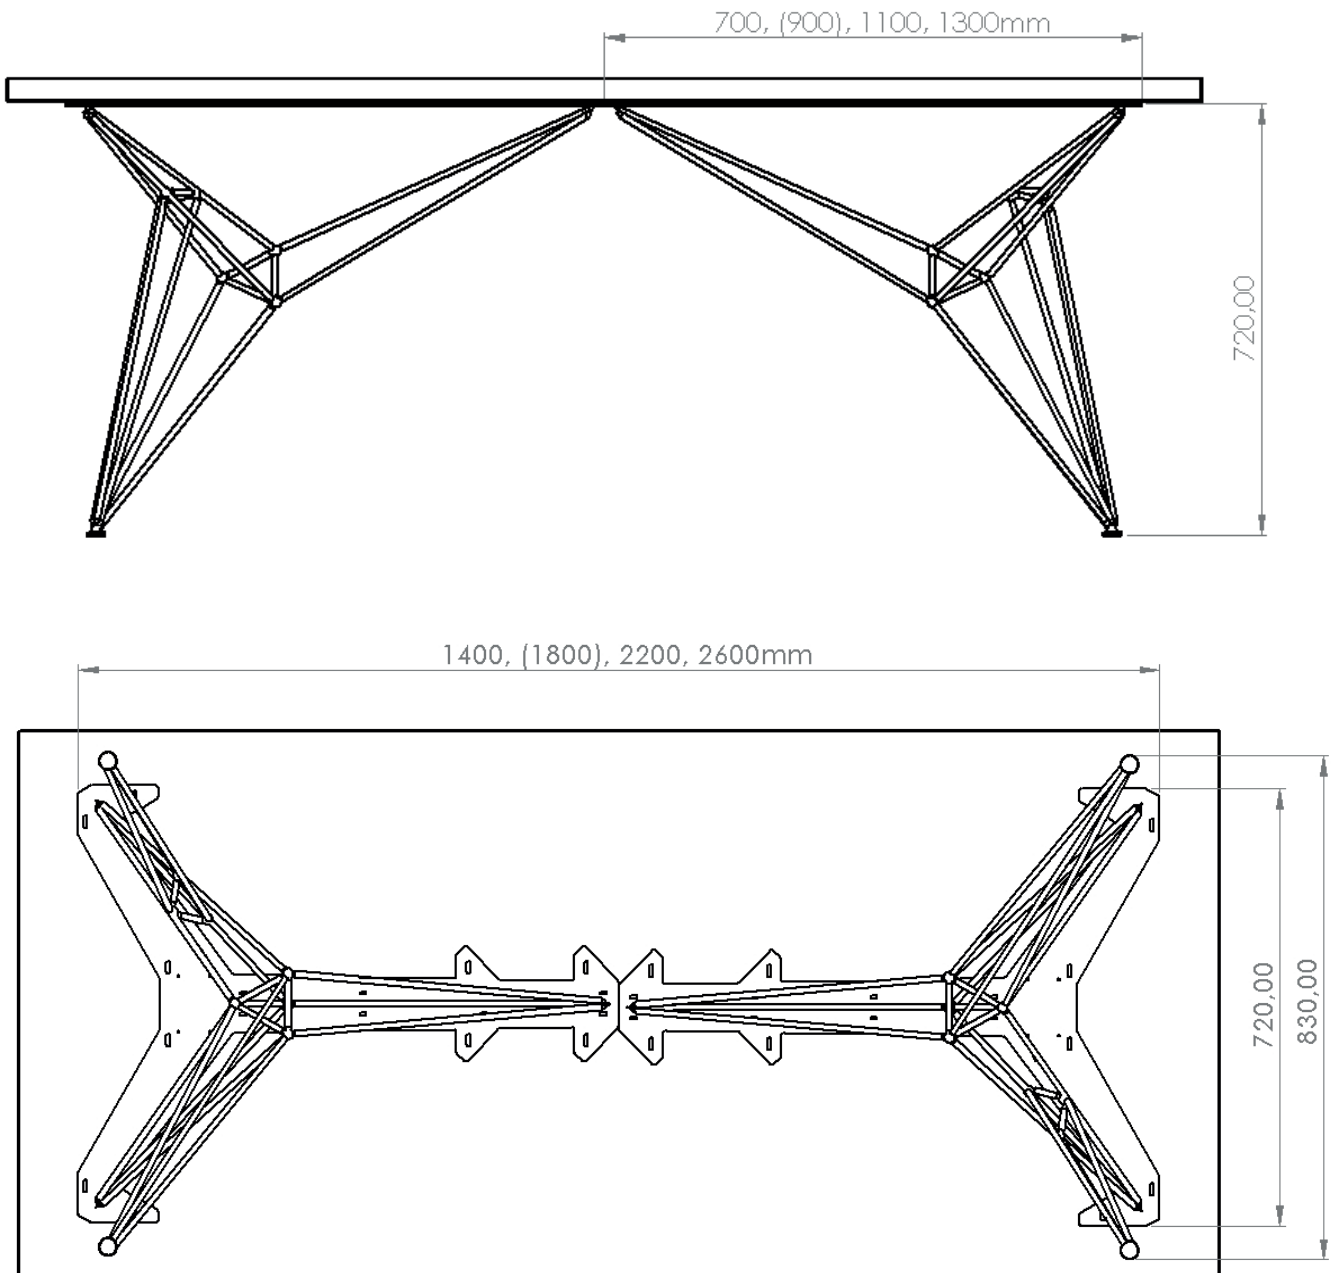

## PRODUCT INFORMATIE

Leverbaar in 4 lengte maten

- 1400mm / Bladlengte 1600 tm 2000 & ovale bladen
  - 1800mm / Bladlengte 2000 tm 2400
  - 2200mm / Bladlengte 2400 tm 2800
  - 2600mm / Bladlengte 2800 tm 3200
- Lengte >3200 zie optie koppелеlement

Aantal stoelen lange zijde

- 1400mm 1/2
- 1800mm 2/3
- 2200mm 3/4
- 2600mm 4

Afwerkingen/kleur

- Blauwstaal
- Blankstaal
- Poedercoat  
(kleur op aanvraag)

Overig

- Maximale belasting 175 kg
- Fame is standaard voor zelfdragende bladen.
- Niet zelfdragend blad zoals samengesteld MDF, composiet, steen. Zie optie koppелеlement

LET OP!: Frame bestaat uit 2 losse delen. Wordt bevestigd aan blad.