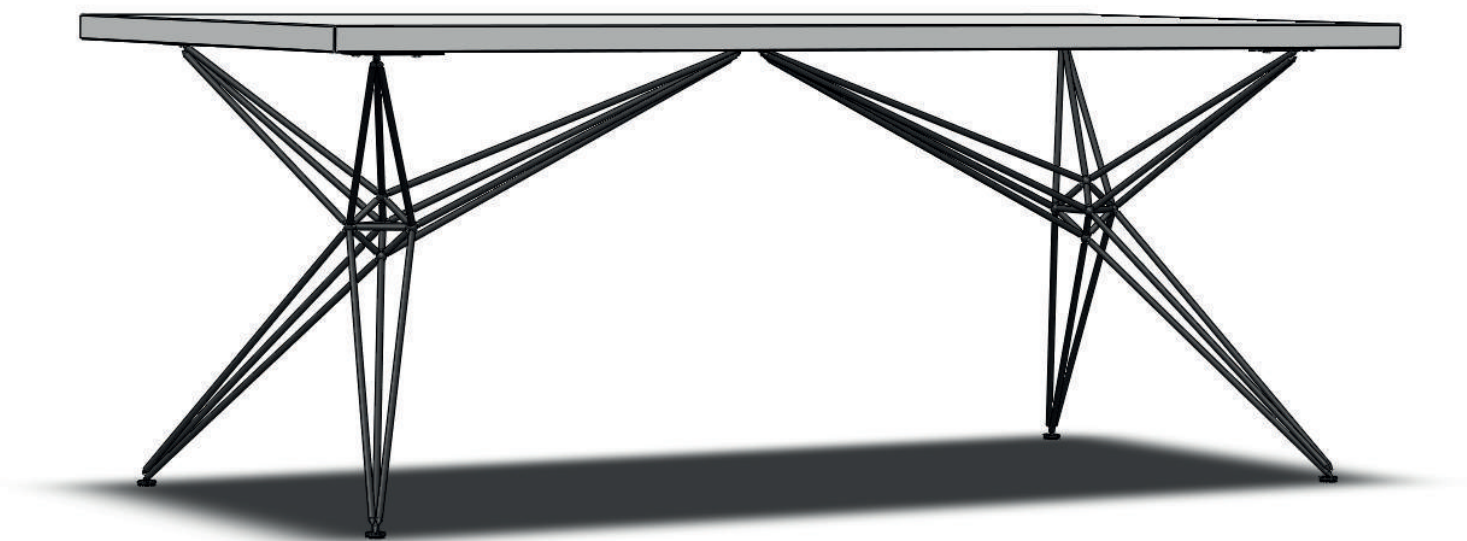

# SYMMETRISCH FRAME

## PRODUCT INFORMATIE

Leverbaar in 4 lengte maten

- 1400mm / Bladlengte 1600 tm 2000 & ovale bladen
- 1800mm / Bladlengte 2000 tm 2400
- 2200mm / Bladlengte 2400 tm 2800
- 2600mm / Bladlengte 2800 tm 3200

Lengte >3200 zie optie koppелеlement

Aantal stoelen lange zijde

- 1400mm 1/2
- 1800mm 2/3
- 2200mm 3/4
- 2600mm 4

Afwerkingen/kleur

- Blauwstaal
- Blankstaal
- Poedercoat  
(kleur op aanvraag)

Overig

- Maximale belasting 175 kg
- Fame is standaard voor zelfdragende bladen.
- Niet zelfdragend blad zoals samengesteld MDF, composiet, steen. Zie optie koppелеlement