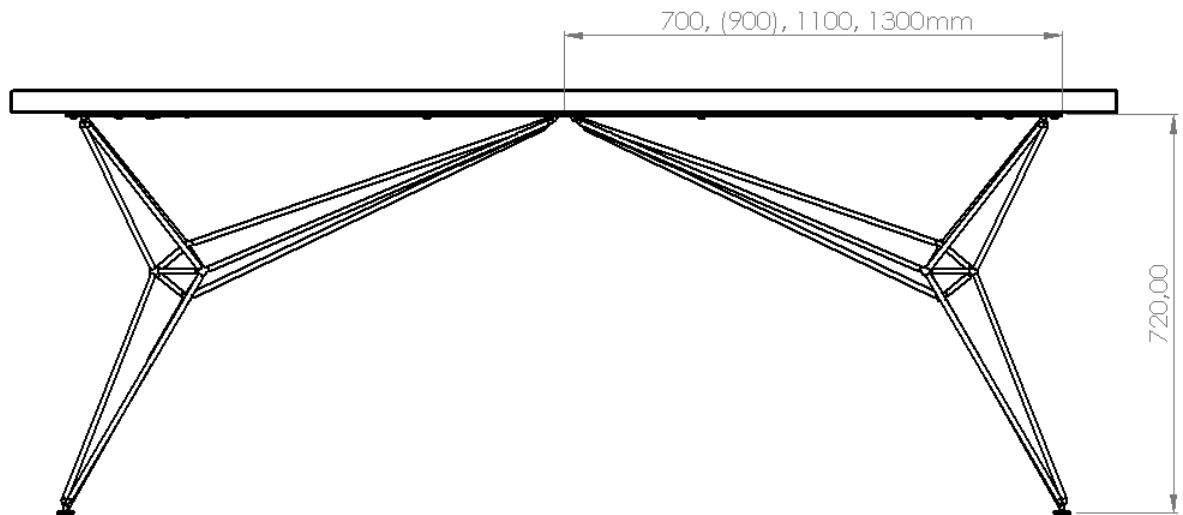

## PRODUCT INFORMATIE

Leverbaar in 4 lengte maten

- 1400mm / Bladlengte 1600 tm 2000 & ovale bladen
- 1800mm / Bladlengte 2000 tm 2400
- 2200mm / Bladlengte 2400 tm 2800
- 2600mm / Bladlengte 2800 tm 3200

Lengte >3200 zie optie koppелеlement

Aantal stoelen lange zijde

- 1400mm 1/2
- 1800mm 2/3
- 2200mm 3/4
- 2600mm 4

Afwerkingen/kleur

- Blauwstaal
- Blankstaal
- Poedercoat  
(kleur op aanvraag)

Overig

- Maximale belasting 175 kg
- Fame is standaard voor zelfdragende bladen.
- Niet zelfdragend blad zoals samengesteld MDF, composiet, steen. Zie optie koppелеlement

LET OP!: Frame bestaat uit 2 losse delen. Wordt bevestigd aan blad.