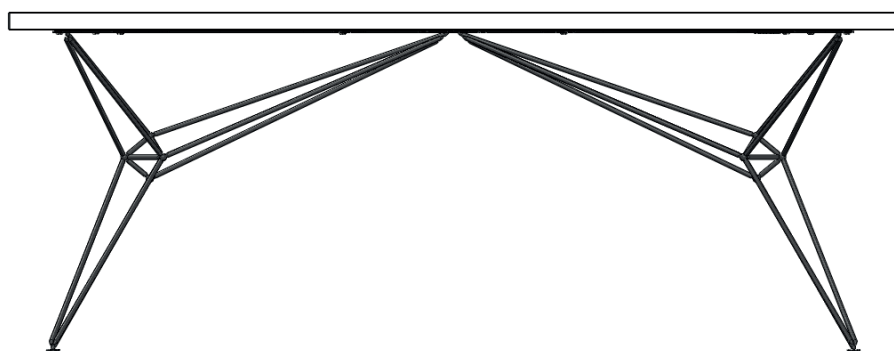

# SYMMETRISCH FRAME

## PRODUCT INFORMATIE

Leverbaar in 4 lengte maten

- 1400mm / Bladlengte 1600 tm 2000 & ovale bladen
- 1800mm / Bladlengte 2000 tm 2400
- 2200mm / Bladlengte 2400 tm 2800
- 2600mm / Bladlengte 2800 tm 3200

Lengte >3200 zie optie koppелеlement

Aantal stoelen lange zijde

- 1400mm 1/2
- 1800mm 2/3
- 2200mm 3/4
- 2600mm 4

Afwerkingen/kleur

- Blauwstaal
- Blankstaal
- Poedercoat  
(kleur op aanvraag)

Overig

- Maximale belasting 175 kg
- Fame is standaard voor zelfdragende bladen.
- Niet zelfdragend blad zoals samengesteld MDF, composiet, steen. Zie optie koppелеlement