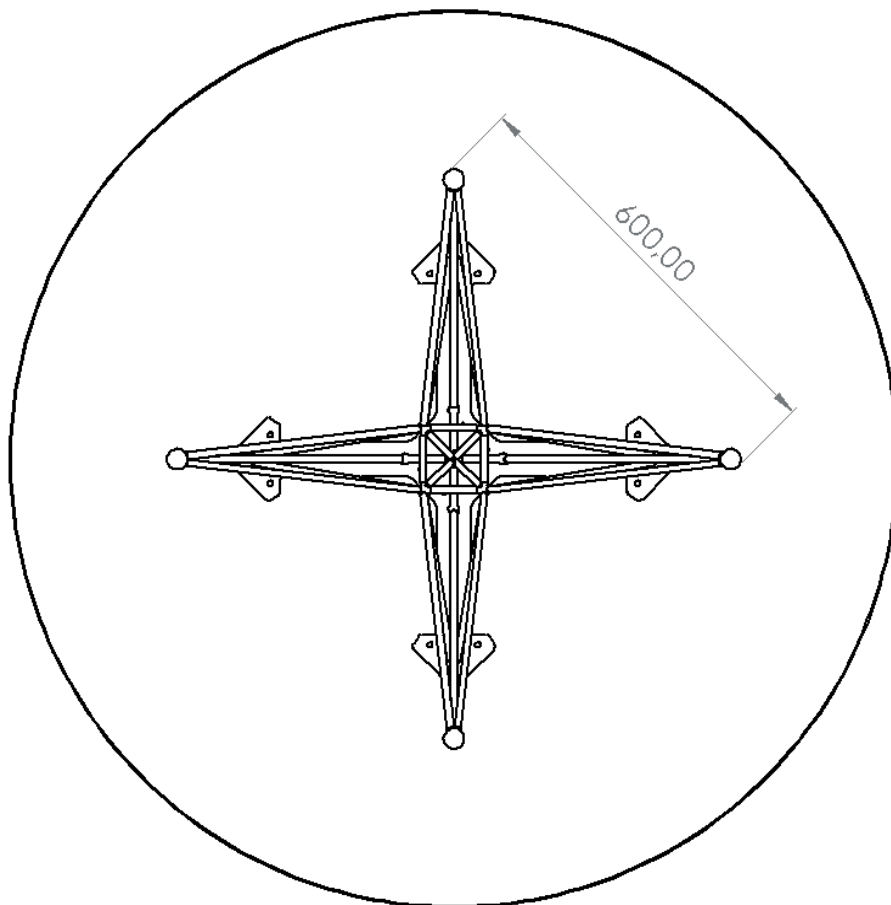

PRODUCT INFORMATIE

Wat wordt er standaard meegeleverd?

- Bevestiging schroeven, RVS 3,5x35mm
- Sluiring staal M6
- Sluiring rubber M6
- Tagplaatje met serienummer
- Antislip vloerbeschermer

Extra opties

- Poedercoatlaag