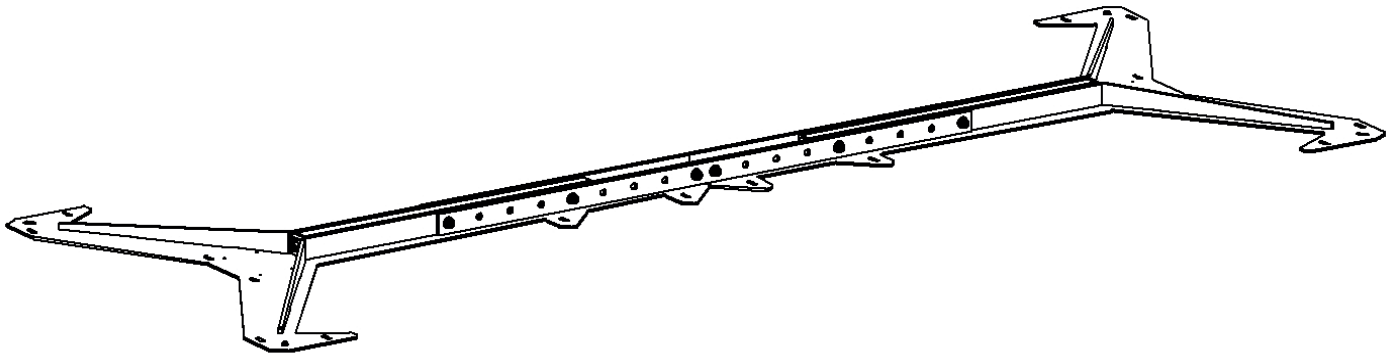

KOPPEL ELEMENT

PRODUCT INFORMATIE

1. Koppel element is te gebruiken bij het symmetrische en het a-symmetrische frame.
2. Zorgt voor een connectie tussen beide delen van het frame. Hierdoor ontstaat er een stijve verbinding. Dit maakt het frame zelfstaand. Hierdoor kan het frame ook geplaatst worden onder niet zelfdragende bladen, zoals bijvoorbeeld: Samengesteld MDF met fineer, steen, glas en composiet.
   - Koppel element is ook te gebruiken om beide framedelen te verlengen. Hierdoor kan je de optimale positie van het frame onder het blad creëren. Verlengen gaat in stappen van 50mm. Tot maximaal 400mm.