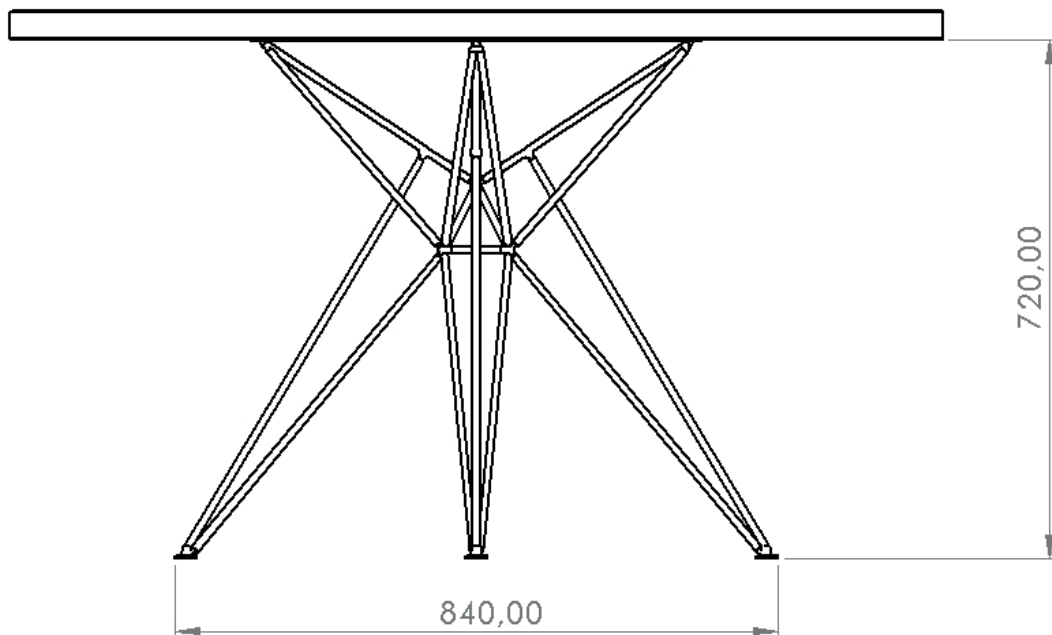

PRODUCT INFORMATIE

Wat wordt er standaard meegeleverd?

- Bevestiging schroeven, RVS 3,5x35mm
- Sluiring staal M6
- Sluiring rubber M6
- Tagplaatje met serienummer
- Antislip vloerbeschermer

Extra opties

- Poedercoatlaag