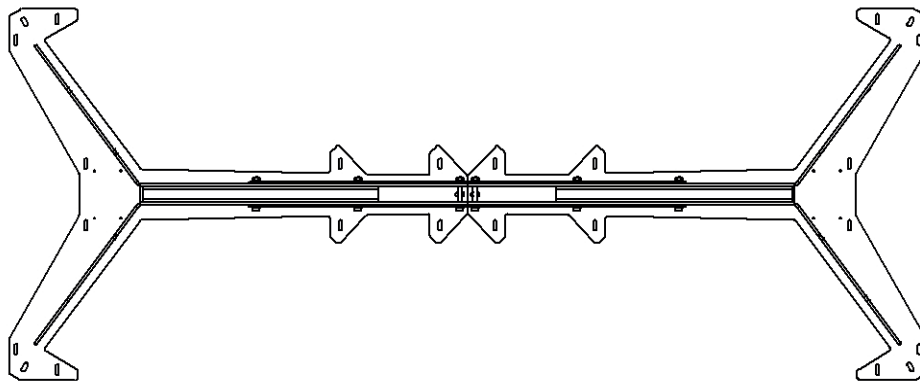

KOPPEL ELEMENT

PRODUCT INFORMATIE

1. Koppel element is te gebruiken bij het symmetrische en het a-symmetrische frame.
2. Zorgt voor een connectie tussen beide delen van het frame. Hierdoor ontstaat er een stijve verbinding. Dit maakt het frame zelfstaand. Hierdoor kan het frame ook geplaatst worden onder niet zelfdragende bladen, zoals bijvoorbeeld: Samengesteld MDF met fineer, steen, glas en composiet.
   - Koppel element is ook te gebruiken om beide framedelen te verlengen. Hierdoor kan je de optimale positie van het frame onder het blad creëren. Verlengen gaat in stappen van 50mm. Tot maximaal 400mm.