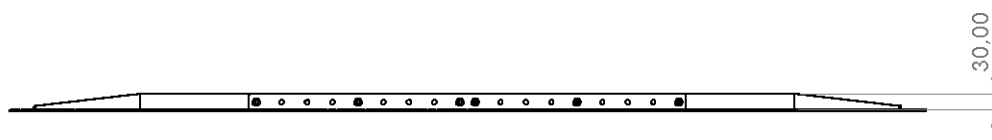

KOPPEL ELEMENT

PRODUCT INFORMATIE

1. Koppel element is te gebruiken bij het symmetrische en het a-symmetrische frame.
2. Zorgt voor een connectie tussen beide delen van het frame. Hierdoor ontstaat er een stijve verbinding. Dit maakt het frame zelfstaand. Hierdoor kan het frame ook geplaatst worden onder niet zelfdragende bladen, zoals bijvoorbeeld: Samengesteld MDF met fineer, steen, glas en composiet.
   - Koppel element is ook te gebruiken om beide framedelen te verlengen. Hierdoor kan je de optimale positie van het frame onder het blad creëren. Verlengen gaat in stappen van 50mm. Tot maximaal 400mm.