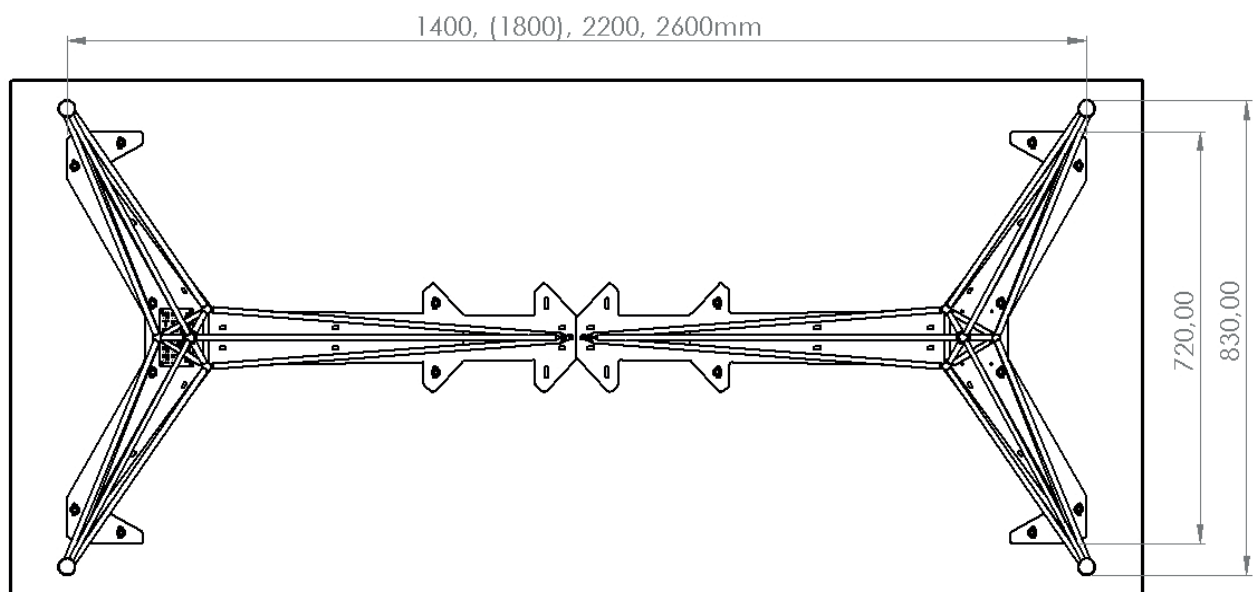

## PRODUCT INFORMATIE

Leverbaar in 4 lengte maten

- 1400mm / Bladlengte 1600 tm 2000 & ovale bladen
- 1800mm / Bladlengte 2000 tm 2400
- 2200mm / Bladlengte 2400 tm 2800
- 2600mm / Bladlengte 2800 tm 3200

Lengte >3200 zie optie koppелеlement

Aantal stoelen lange zijde

- 1400mm 1/2
- 1800mm 2/3
- 2200mm 3/4
- 2600mm 4

Afwerkingen/kleur

- Blauwstaal
- Blankstaal
- Poedercoat  
(kleur op aanvraag)

Overig

- Maximale belasting 175 kg
- Fame is standaard voor zelfdragende bladen.
- Niet zelfdragend blad zoals samengesteld MDF, composiet, steen. Zie optie koppелеlement

LET OP!: Frame bestaat uit 2 losse delen. Wordt bevestigd aan blad.

## PRODUCT INFORMATIE

Leverbaar in 4 lengte maten

- 1400mm / Bladlengte 1600 tm 2000 & ovale bladen
  - 1800mm / Bladlengte 2000 tm 2400
  - 2200mm / Bladlengte 2400 tm 2800
  - 2600mm / Bladlengte 2800 tm 3200
- Lengte >3200 zie optie koppелеlement